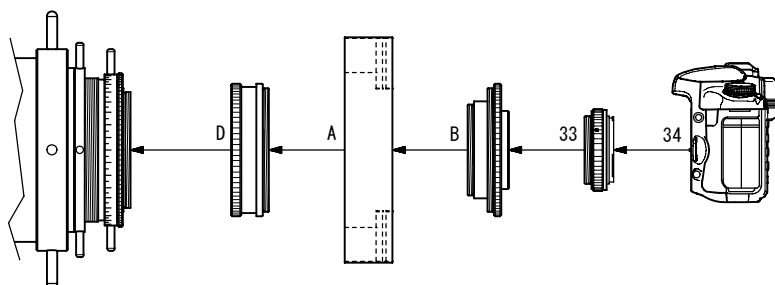

β SGR180FL

BRC-250 / FRC-300 / ϵ -250C システムチャート

BRC-250

FRC-300

ϵ -250C

※目盛環を外して使用

- 33. カメラマウントDX-WR (EOS) [KA01251]
カメラマウントDX-WR (Nikon) [KA01255]
- 34. デジタル一眼レフカメラ (Canon-EOS, Nikon)

- A. β SGR180FL [KA00800]
- B. カメラ接続リングA [KA00810]
- D. 92_98L25リング [KA00812]
- K. 92_98L3リング [KA00818]