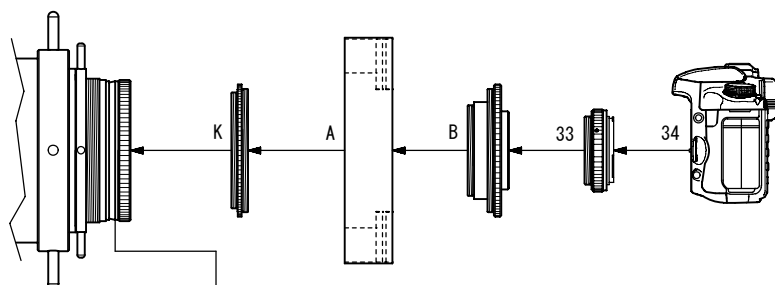

β SGR180FL

BRC-250 / FRC-300 / ϵ -250C システムチャート

BRC-250

FRC-300

ϵ -250C

※目盛環を外して使用

- 33. カメラマウントDX-WR (EOS) [KA01251]
カメラマウントDX-WR (Nikon) [KA01255]
- 34. デジタル一眼レフカメラ (Canon-EOS, Nikon)

- A. β SGR180FL [KA00800]
- B. カメラ接続リングA [KA00810]
- D. 92_98L25リング [KA00812]
- K. 92_98L3リング [KA00818]