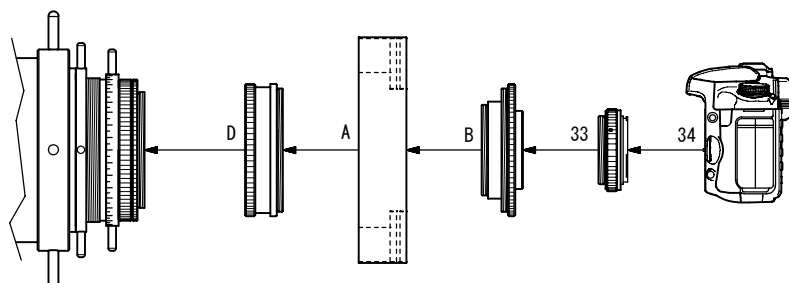

β SGR180FL

BRC-250 / FRC-300 / ϵ -250C システムチャート

BRC-250

FRC-300

ϵ -250C

※目盛環を外して使用

- 33. カメラマウントDX-WR (EOS) [KA01251]
カメラマウントDX-WR (Nikon) [KA01255]
- 34. デジタル一眼レフカメラ (Canon-EOS, Nikon)

- A. β SGR180FL [KA00800]
- B. カメラ接続リングA [KA00810]
- D. 92_98L25リング [KA00812]
- K. 92_98L3リング [KA00818]