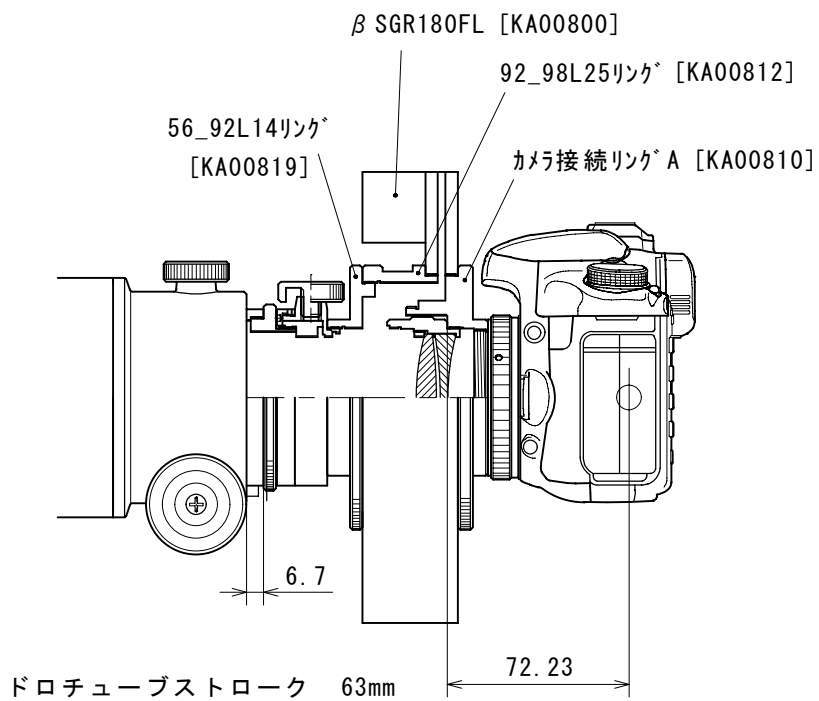

SKY90 βSGR接続図

フラットナーレデューサー