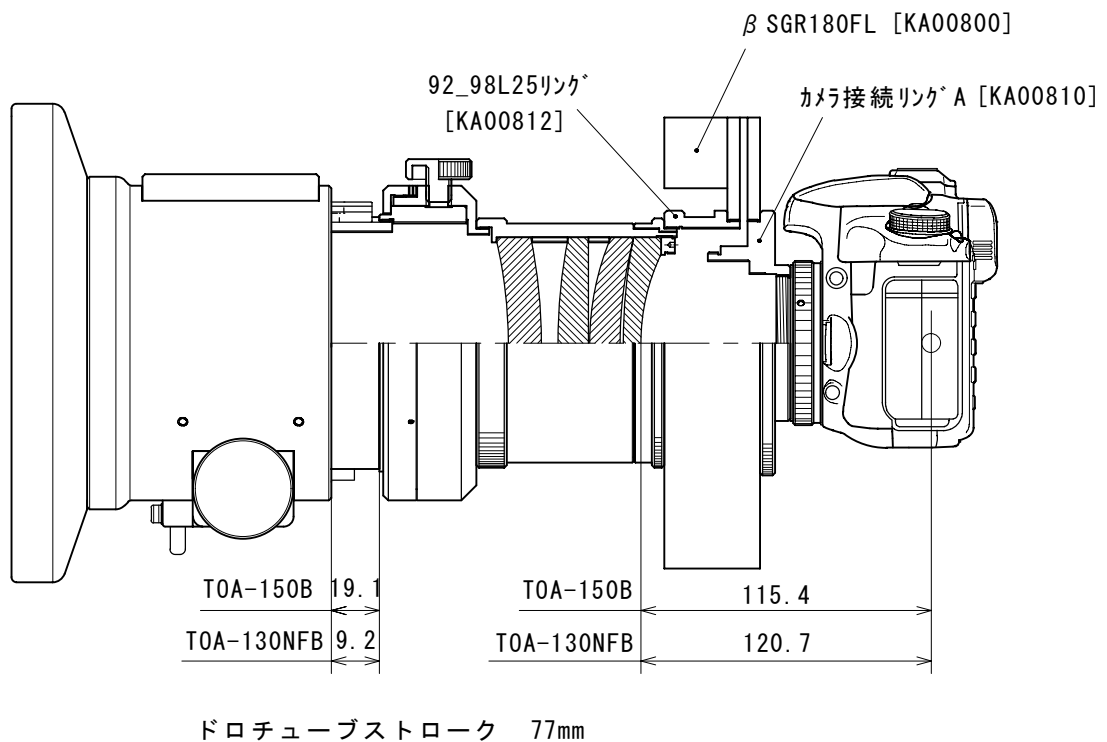

TOA-150B / TOA-130NFB レデューサー

β SGR接続図

レデューサー (TOAセット)

645レデューサー