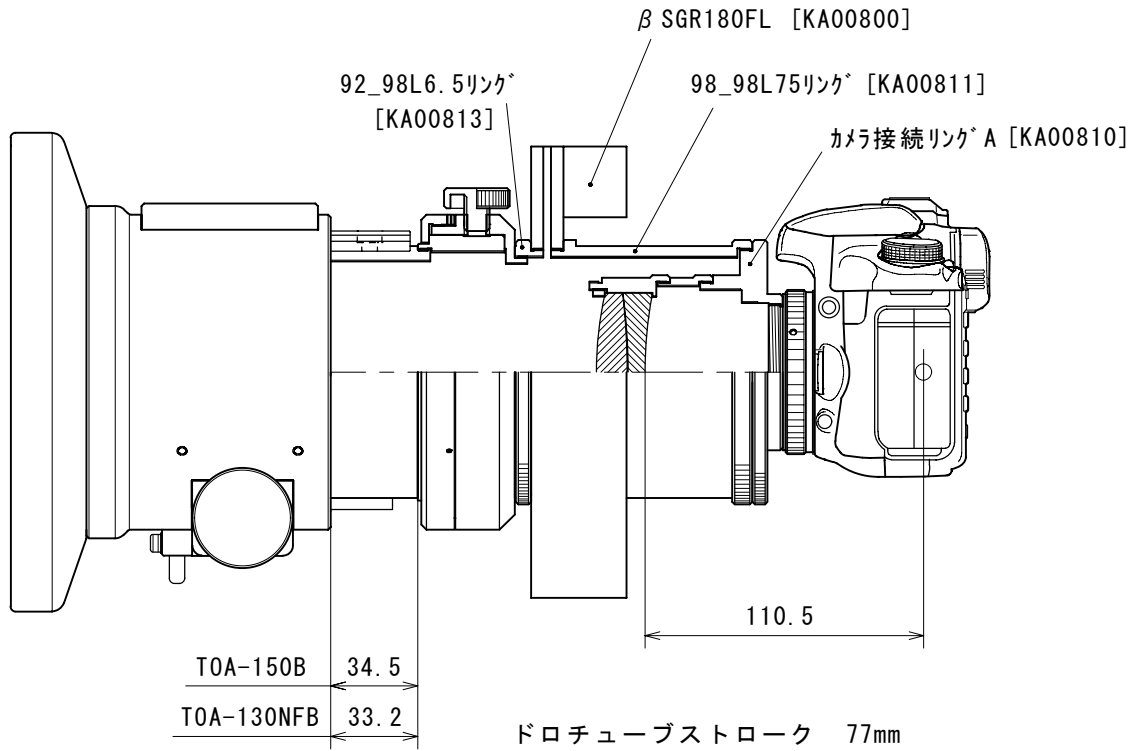

TOA-150B / TOA-130NFB レデューサー

β SGR接続図

レデューサー (TOAセット)

645レデューサー