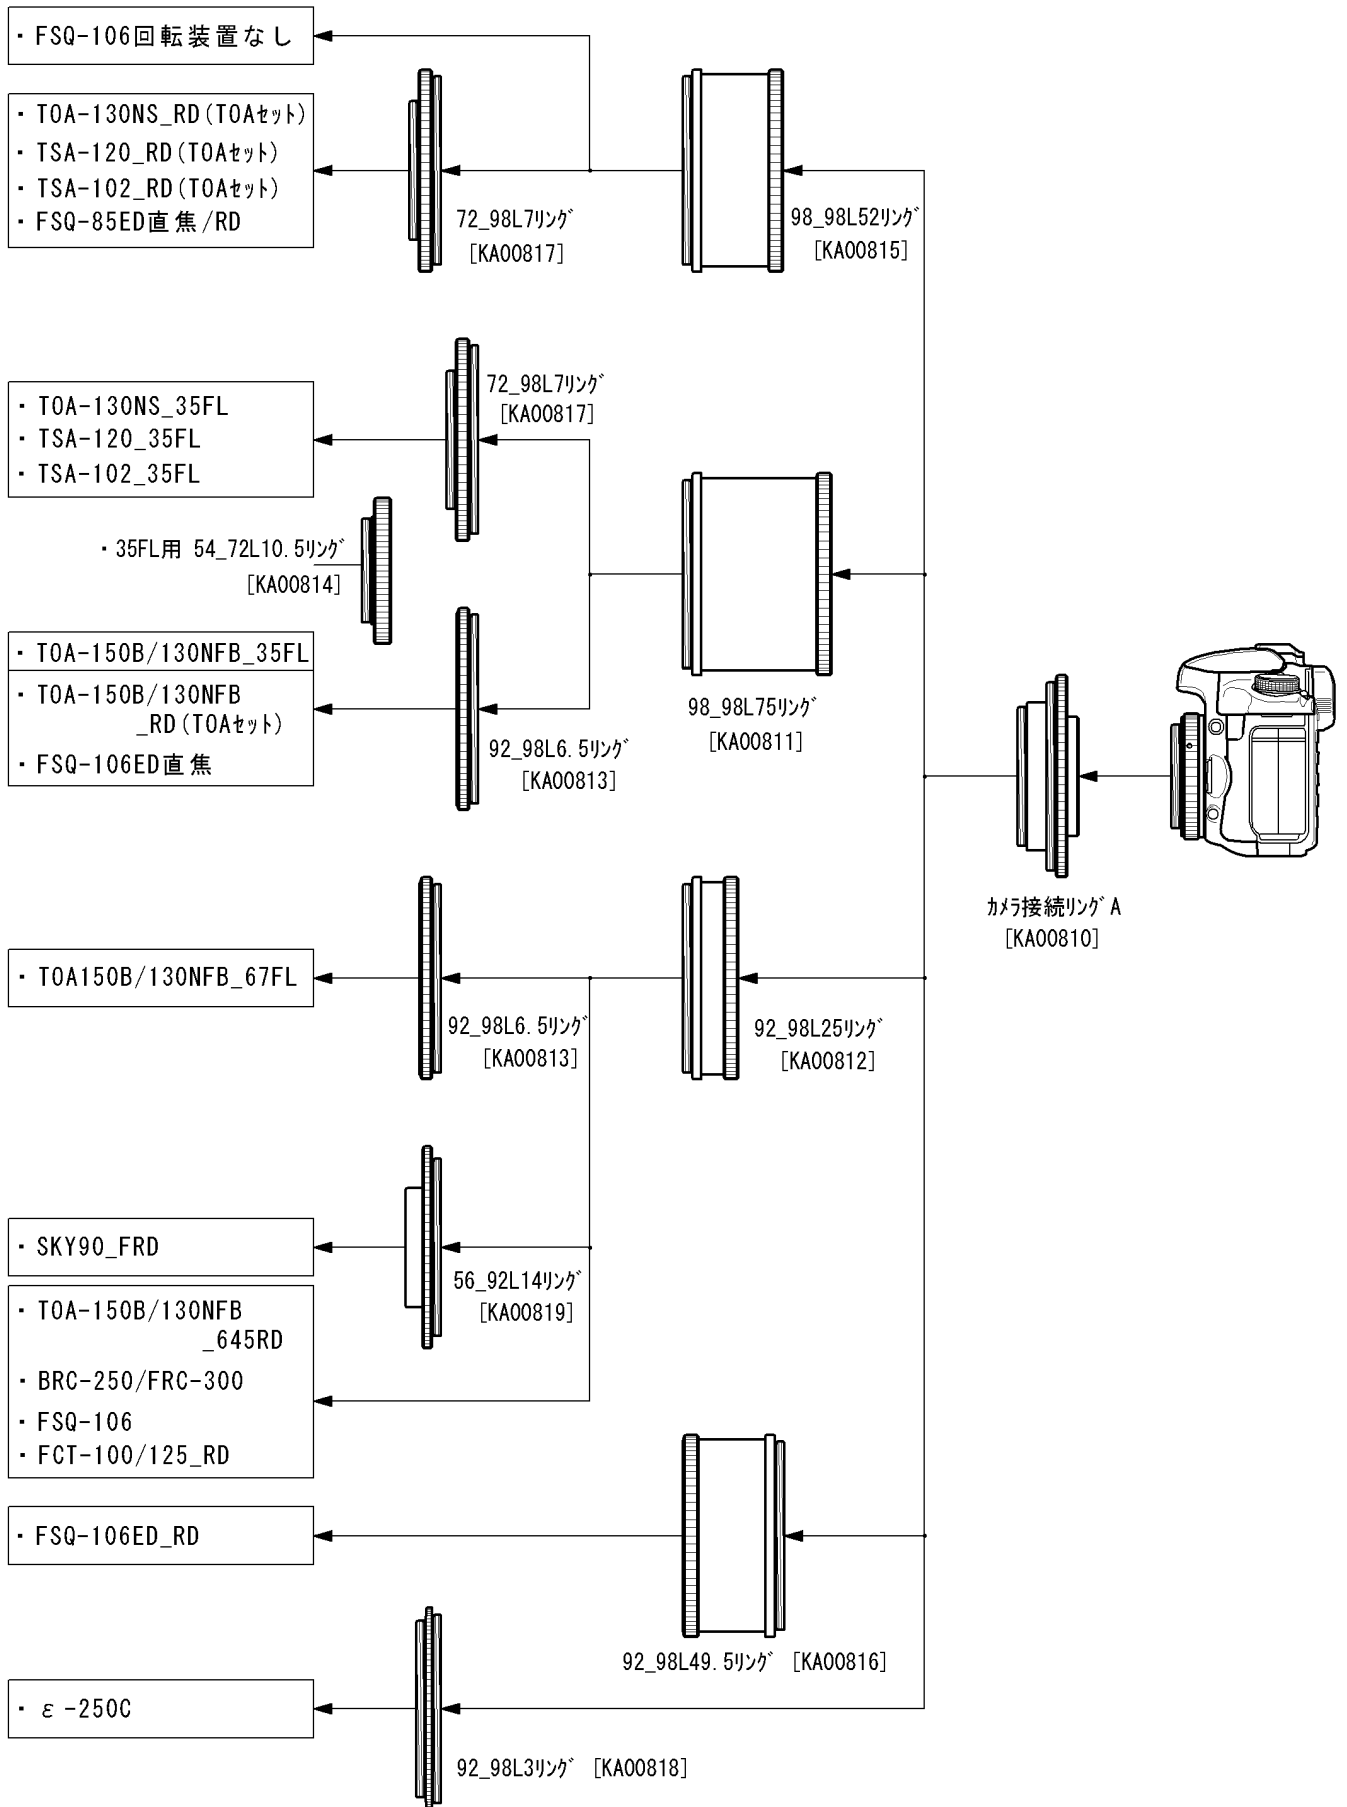

β-SGR180FL 専用接続リング システムチャート

※詳しい接続は、各機種ごとのβ-SGR180FLシステムチャートをご覧ください。

また、その他の機種については弊社にお問い合わせください。