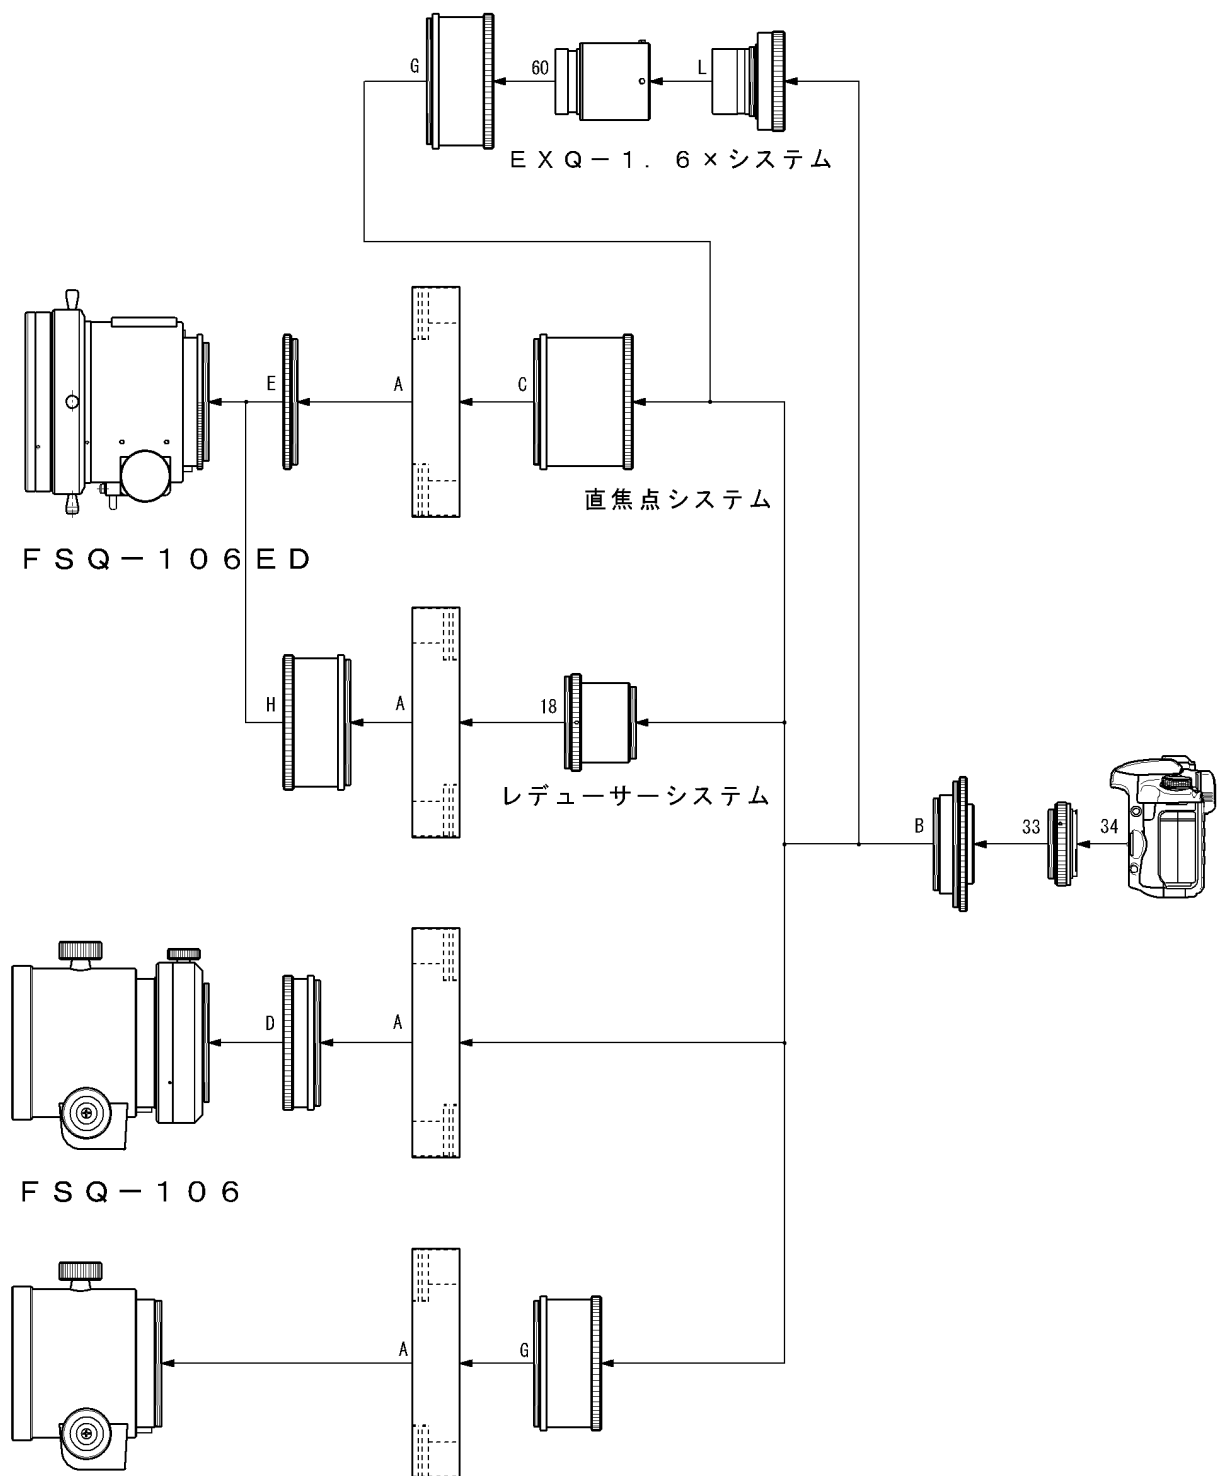

β-SGR180FL

FSQ-106ED/FSQ-106システムチャート

FSQ-106 回転装置なし

- 18. レデューサーQE0.73× [KA36580]
- 33. カメラマウントDX-WR (EOS) [KA01251]
カメラマウントDX-WR (Nikon) [KA01255]
- 34. デジタル一眼レフカメラ (Canon-EOS, Nikon)
- 60. エクステンダーQ1.6× (50.8) [KA36595]

- A. β-SGR180FL [KA00800]
- B. カメラ接続リングA [KA00810]
- C. 98_98L75リング [KA00811]
- D. 92_98L25リング [KA00812]
- E. 92_98L6.5リング [KA00813]
- G. 98_98L52リング [KA00815]
- H. 92_98L49.5リング [KA00816]
- L. ε-160フィルターボックス補助リング [KA00820]
(追加工有り、LE-50スリーブ付き)