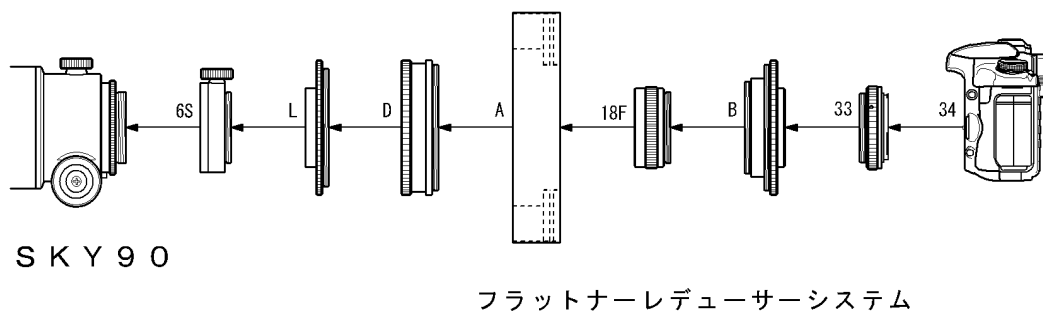

β SGR180FL

FSQ-85ED/SKY90システムチャート

- 6L. カメラ回転装置 (TSA-102) [KA23200]
- 6S. カメラ回転装置 (SKY90) [KA21200]
- 18. レデューサーQE0.73x [KA36580]
- 18F. フラットナーレデューサー [KA35580]
- 33. カメラマウントDX-WR (EOS) [KA01251]
カメラマウントDX-WR (Nikon) [KA01255]
- 34. デジタル一眼レフカメラ (Canon-EOS, Nikon)
- A. β SGR180FL [KA00800]
- B. カメラ接続リングA [KA00810]
- D. 92_98L25リング [KA00812]
- G. 98_98L52リング [KA00815]
- J. 72_98L7リング [KA00817]
- L. 56_92L14リング [KA00819]