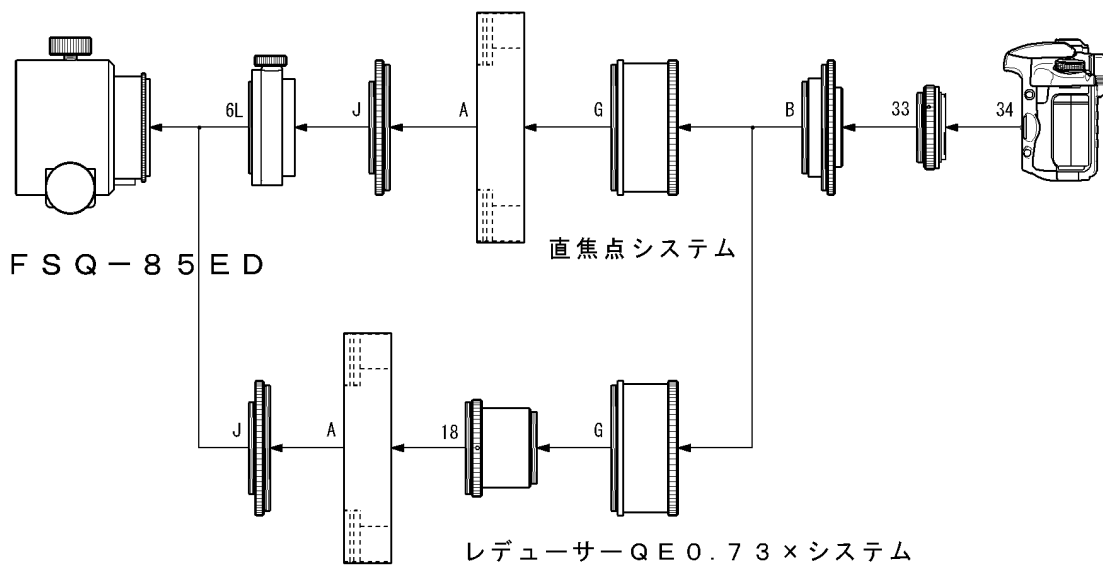

β SGR180FL

FSQ-85ED/SKY90システムチャート

- 6L. カメラ回転装置 (TSA-102) [KA23200]
- 6S. カメラ回転装置 (SKY90) [KA21200]
- 18. レデューサーQE0.73x [KA36580]
- 18F. フラットナーレデューサー [KA35580]
- 33. カメラマウントDX-WR (EOS) [KA01251]
カメラマウントDX-WR (Nikon) [KA01255]
- 34. デジタル一眼レフカメラ (Canon-EOS, Nikon)
- A. β SGR180FL [KA00800]
- B. カメラ接続リングA [KA00810]
- D. 92_98L25リング [KA00812]
- G. 98_98L52リング [KA00815]
- J. 72_98L7リング [KA00817]
- L. 56_92L14リング [KA00819]