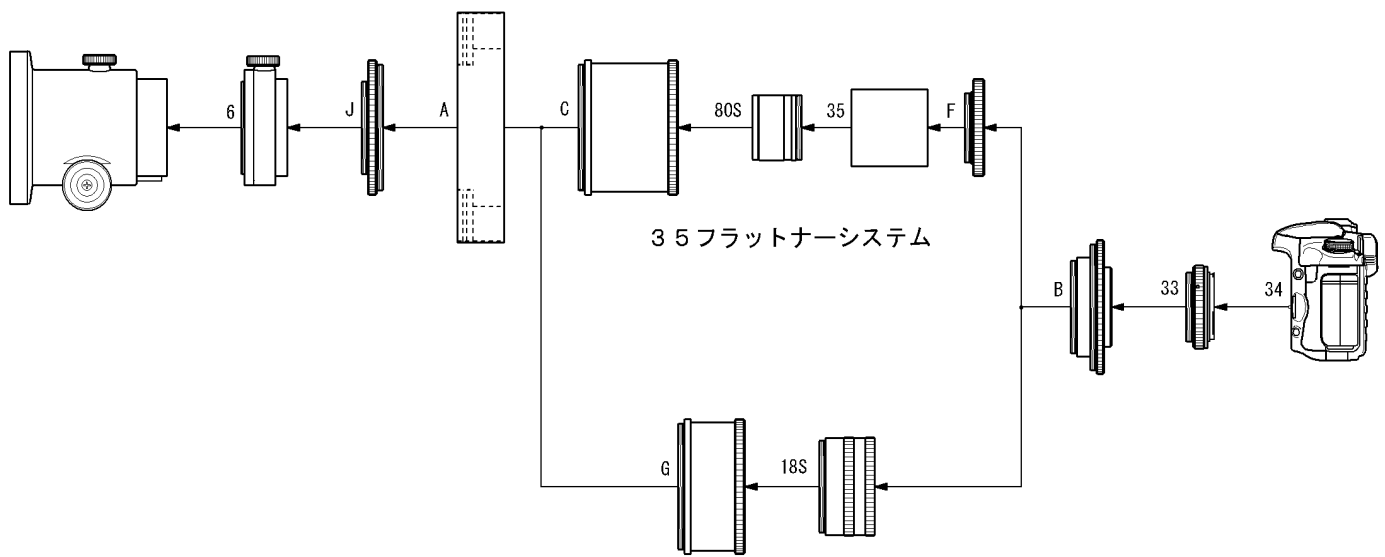

β -SGR180FL

TOA-130NS / TSA-120 / TSA-102 システムチャート

- 6. カメラ回転装置 [KA23200]
- 33. カメラマウントDX-WR (EOS) [KA01251]
カメラマウントDX-WR (Nikon) [KA01255]
- 34. デジタル一眼レフカメラ (Canon-EOS, Nikon)
- 35. CA-35 (50.8) (本体のみ) [KA31201]
- 18S. レデューサー (セット品) [KA31580S]
- 80S. 35フラットナー (スリーブ 本体のみ) [KA31582]

- A. β -SGR180FL [KA00800]
- B. カメラ接続リングA [KA00810]
- C. 98_98L75リング [KA00811]
- F. 54_72L10.5リング [KA00814]
- G. 98_98L52リング [KA00815]
- J. 72_98L7リング [KA00817]